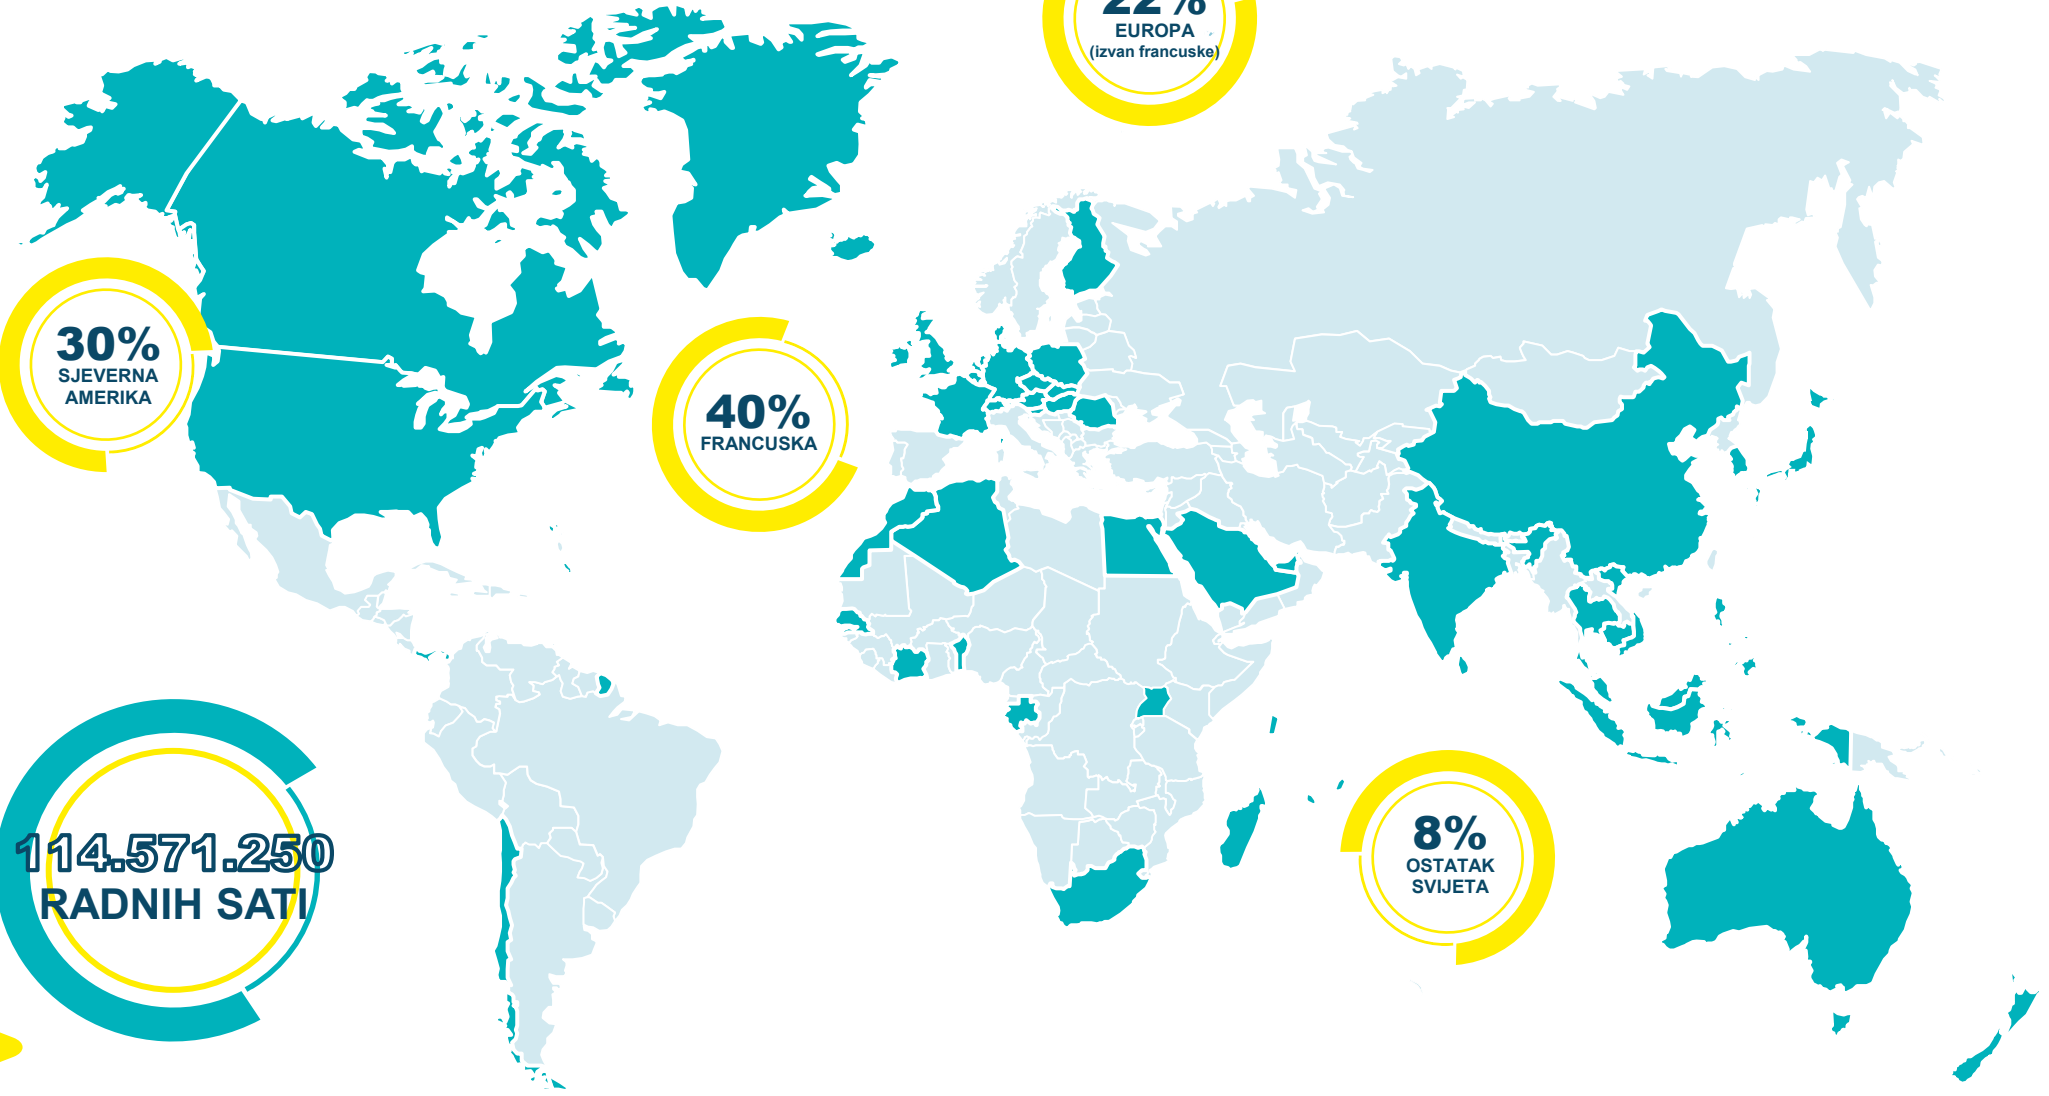

COLAS GRUPA