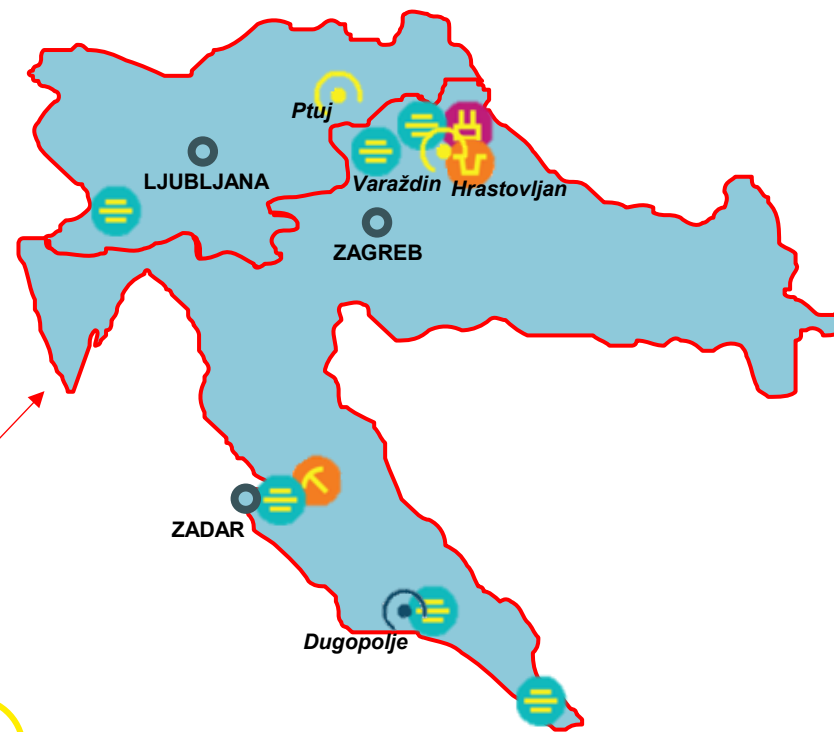

Rad na otvorenom u uvjetima visokih temperatura

Prakse u Colasu

VANJA TADEJ, VODITELJ SLUŽBE ZAŠTITE NA RADU I ZAŠTITE OKOLIŠA

WE OPEN THE WAY

COLAS GRUPA

COLAS HRVATSKA GRUPA

LEGENDA

-  UPRAVA
-  URED PC
-  ASFALTNA BAZA
-  TVORNICA EMULZIJE
-  ŠLJUNČARA
-  KAMENOLOM

▶ Jedna od vodećih hrvatskih kompanija u niskogradnji

- ▶ Osnovana 1962. - Cesta Varaždin
- ▶ Od 2008. – dio Colas Grupe

▶ 3 pravna subjekta

- ▶ Colas Hrvatska, Colas Mineral i Asfalti Ptuj

▶ Naše lokacije: